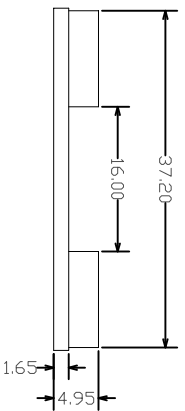

型号

T38 盖子

# 深圳市金辉鼎电子科技有限公司

地址: 深圳市公明街道将石社区油麻岗73号

电话 0755-27658768 传真 0755-27646486

ANGLE:  
+/-1°

MODEL NAME:  
CASE (上盖)

UNIT:  
mm

UL RECOGNITION:  
UL 94V-0

BOBBIN MATERIAL:  
PP

## TOLERANCES

0<L<4	±0.1
4<L<16	±0.2
16<L<50	±0.3
PIN PITCH	±0.20

SCALE:  
1/1

PIN TEN LOAD:  
/

PIN MATERIAL:  
/

DATE:  
2020/01/02

DRAWING NO:

REV:  
1.0