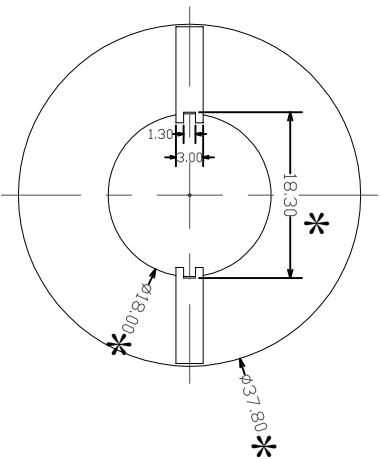

型号

T38 盖子

# 深圳市金辉鼎电子科技有限公司

地址: 深圳市公明街道将石社区油麻岗73号

电话 0755-27658768 传真 0755-27646486

ANGLE:  
+/-1°

MODEL NAME:  
CASE (上盖)

UNIT:  
mm

UL RECOGNITION:  
UL 94V-0

BOBBIN MATERIAL:  
PP

## TOLERANCES

0<L<4	±0.1
4<L<16	±0.2
16<L<50	±0.3
PIN PITCH	±0.20

SCALE:  
1/1

PIN TEN LOAD:  
/

PIN MATERIAL:  
/

DATE:  
2020/01/02

DRAWING NO:

REV:  
1.0